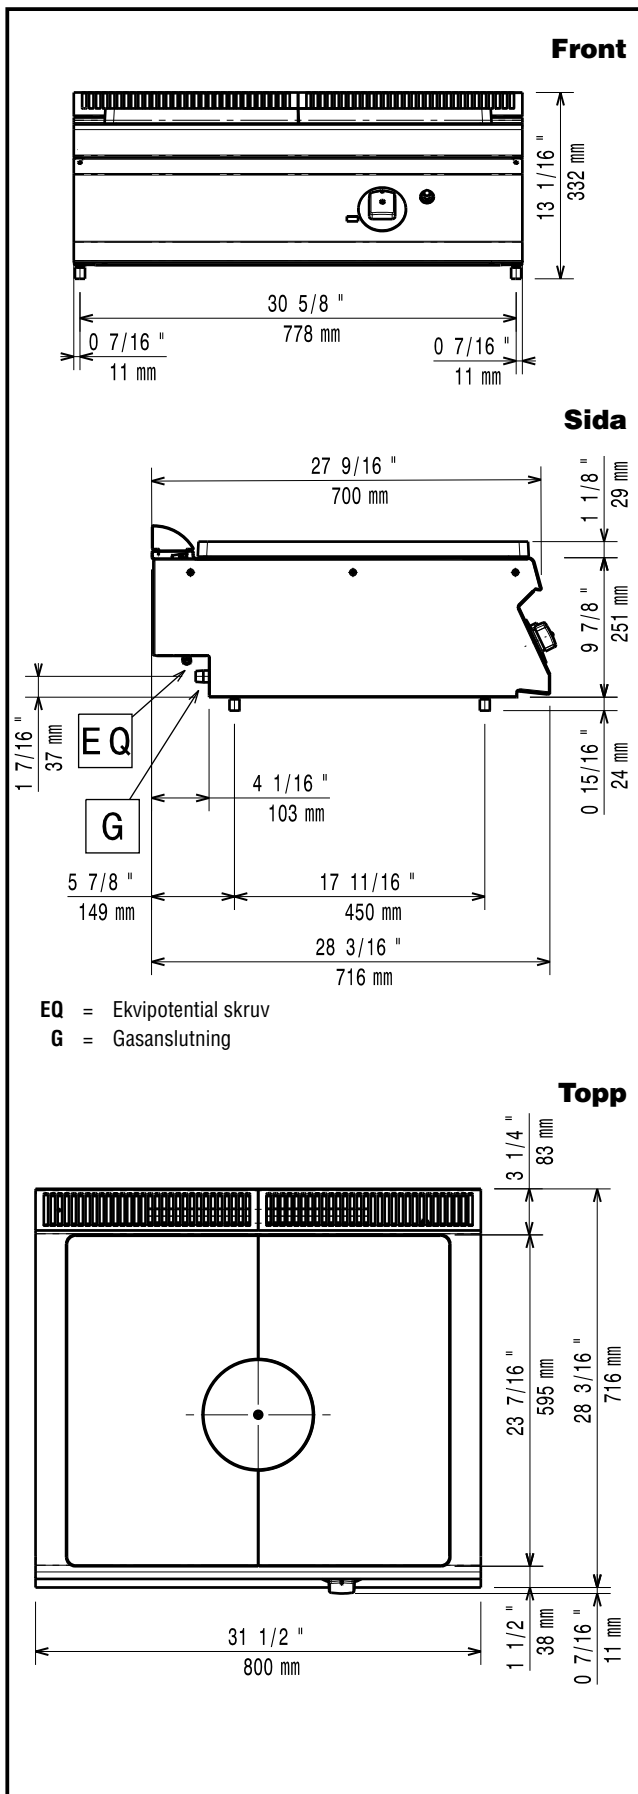

Gas

Gas, effekt:	7 kW
Standardgasleverans	Natural Gas
Gastyp alternativ:	LPG
Gasintag:	1/2"

Viktig information

Om maskinen installeras bredvid eller mot en möbel, vägg eller dylikt som är känslig för höga temperaturer, bör ett säkerhetsavstånd på 150 mm lämnas eller någon form av värmeisolering upprättas.

Ytermått, bredd	800 mm
Ytermått, djup	700 mm
Ytermått, höjd	250 mm
Nettovikt:	65 kg
Fraktvikt:	65 kg
Frakthöjd:	540 mm
Fraktbredd:	820 mm
Fraktdjup:	860 mm
Fraktvolym:	0.38 m³
[NOT TRANSLATED]	N7TG
Spishäll användbar yta (bredd):	690 mm
Spishäll användbar yta (djup):	595 mm